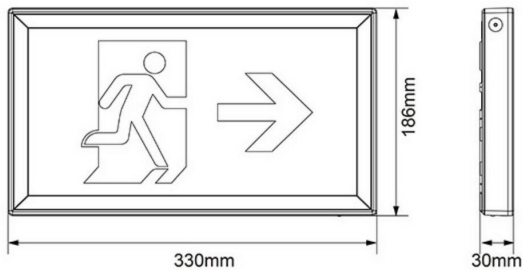

## Produktinweise

*Piktogramm-Leuchte, geeignet für die Wandmontage, Sie benötigen möglicherweise weniger Notbeleuchtung, da die LEDs an der Unterseite verstellbar sind*

## Spezifikationen

Artikelnummer	COLI-100AT
Maße cm	330 L x 186 B x 30 H
WATT	3,5W
IK-Klassifizierung	Ik03
IP-Klassifizierung	IP20
Autonomie	3 Stunden
Lebensdauer	>50.000 +
Lumen	100LM
Sichtweite	30M
Akku	1S1P18650 Akku
Gehäusematerial	Polycarbonaat
Automatischer Test	Mit Autotest
Garantie	48 Monate (24 montate-akku)
Optionen	Schwarze Version 230V Version